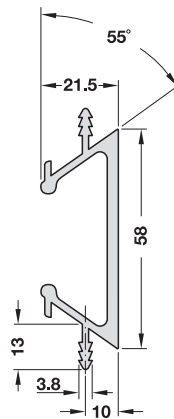

Abpackung: 1 Stück

DGH-M 2012, HDE, 09/11; Maßangaben unverbindlich. Konstruktionsänderungen vorbehalten.

- Länge: 2500 mm
- Nutzlänge: 2450 mm

Oberfläche	Artikel-Nr.
silberfarben eloxiert (E6/EV1)	126.13.910
edelstahlfarben eloxiert (E6)	126.13.010

1

Griff-Profileleisten, Aluminium

- Oberfläche: silberfarben eloxiert (E6/EV1)

Länge mm	Artikel-Nr.
2500	126.27.904

Abpackung: 1 Stück

- Einsatzbereich: Artikel 126.19.900 geeignet für 40 mm dicke Schiebetüren
- Oberfläche: silberfarben eloxiert (E6/EV1)

Maß A mm	Maß B mm	Maß C mm	Länge mm	Artikel-Nr.
43	20	1,6	2500	126.14.901
63	40	2,2	3000	126.19.900

Abpackung: 1 Stück

- Oberfläche: silberfarben eloxiert (E6/EV1)

Länge mm	Artikel-Nr.
2500	126.13.900

Abpackung: 1 Stück