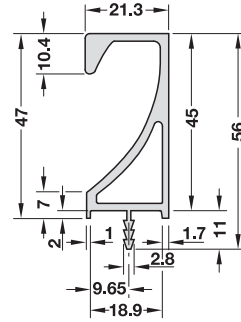

1

Griff-Profileleisten, Aluminium

- Länge: 2500

Oberfläche	Artikel-Nr.
silberfarben eloxiert (E6/EV1)	126.39.925
edelstahlfarben eloxiert (E6)	126.39.025

Abpackung: 1 Stück

→ Endkappe

- Einsatzbereich: für Griffprofil 126.39.925 und 126.39.025
- Werkstoff: Kunststoff

**A**

Mit diesen Griff-Profileleisten lassen sich optisch grifflose Möbelfronten gestalten.

- Länge: 2.500 mm
- Nutzlänge: 2.450 mm

Oberfläche	Artikel-Nr.
silberfarben eloxiert (E6/EV1)	126.35.945
edelstahlfarben eloxiert (E6)	126.35.045

Abpackung: 1 Stück

DGH-M 2012, HDE, 09/11; Maßangaben unverbindlich. Konstruktionsänderungen vorbehalten.

- Länge: 2500 mm
- Nutzlänge: 2450 mm

Oberfläche	Artikel-Nr.
silberfarben eloxiert (E6/EV1)	126.13.910
edelstahlfarben eloxiert (E6)	126.13.010

Länge mm	Artikel-Nr.
2500	126.38.925

Abpackung: 1 Stück

Korpusbreite mm	Länge mm	Artikel-Nr.
300	295	126.35.901
400	395	126.35.902
450	445	126.35.903
500	495	126.35.904
600	595	126.35.905
900	895	126.35.906
1200	1195	126.35.907
–	2500	126.35.925