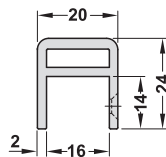

Verstärkungsleiste

- Einsatzbereich: zur Stabilisierung des Türflügels
- Oberfläche: silberfarben eloxiert (E6/EV1)

Länge mm	Artikel-Nr.
2500	126.91.904

Abpackung: 1 Stück