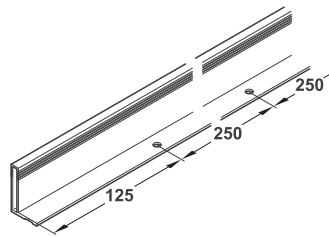

### U-Profil

- Oberfläche: silberfarben eloxiert (E6/EV1)

Länge mm	Artikel-Nr.
2500	126.94.900

Abpackung: 1 Stück

1

Griff-Profileleisten, Aluminium

- Einsatzbereich: zum Schrauben für Holzschiebetüren, passend für EKU Combino 60, Schiebetürbeschlag
- Oberfläche: silberfarben eloxiert