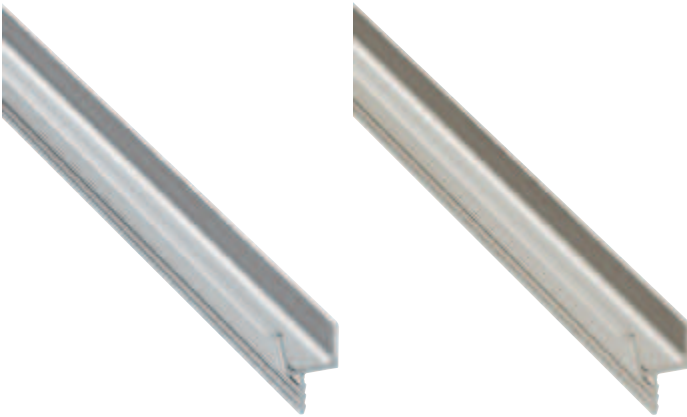

**A**

Mit diesen Griff-Profileleisten lassen sich optisch grifflose Möbelfronten gestalten.

- Länge: 2.500 mm
- Nutzlänge: 2.450 mm

Oberfläche	Artikel-Nr.
silberfarben eloxiert (E6/EV1)	126.35.945
edelstahlfarben eloxiert (E6)	126.35.045

Abpackung: 1 Stück

- Länge: 2.500 mm
- Nutzlänge: 2.450 mm

Oberfläche	Artikel-Nr.
silberfarben eloxiert (E6/EV1)	126.35.935
edelstahlfarben eloxiert (E6)	126.35.035

Abpackung: 1 Stück

1

Griff-Profilleisten, Aluminium

- Länge: 2500 mm
- Nutzlänge: 2450 mm

Oberfläche	Artikel-Nr.
silberfarben eloxiert (E6/EV1)	126.13.930
edelstahlfarben eloxiert (E6)	126.13.030

Abpackung: 1 Stück

- Länge: 2500 mm
- Nutzlänge: 2450 mm

Oberfläche	Artikel-Nr.
silberfarben eloxiert (E6/EV1)	126.13.920
edelstahlfarben eloxiert (E6)	126.13.020

Abpackung: 1 Stück

DGH-M 2012, HDE, 09/11; Maßangaben unverbindlich. Konstruktionsänderungen vorbehalten.

- Länge: 2500 mm
- Nutzlänge: 2450 mm

Oberfläche	Artikel-Nr.
silberfarben eloxiert (E6/EV1)	126.13.910
edelstahlfarben eloxiert (E6)	126.13.010