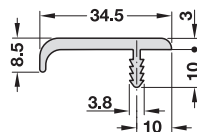

- Oberfläche: silberfarben eloxiert (E6/EV1)

Länge mm	Nutzlänge mm	Artikel-Nr.
2500	2460	126.15.900

Abpackung: 1 Stück