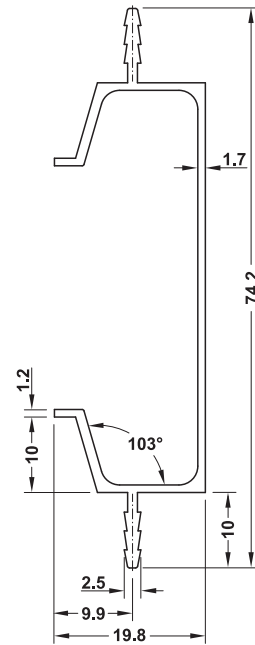

Oberfläche	Anschlag	Artikel-Nr.
silberfarben	rechts	126.39.997
	links	126.39.998
edelstahlfarben	rechts	126.39.097
	links	126.39.098

Abpackung: 1 oder 50 Stück

DGH-M 2012, HDE, 09/11; Maßangaben unverbindlich. Konstruktionsänderungen vorbehalten.

- Länge: 2500 mm
- Nutzlänge: 2450 mm

Oberfläche	Artikel-Nr.
silberfarben eloxiert (E6/EV1)	126.13.930
edelstahlfarben eloxiert (E6)	126.13.030

Abpackung: 1 Stück

- Länge: 2500 mm
- Nutzlänge: 2450 mm

Oberfläche	Artikel-Nr.
silberfarben eloxiert (E6/EV1)	126.13.920
edelstahlfarben eloxiert (E6)	126.13.020

Abpackung: 1 Stück

DGH-M 2012, HDE, 09/11; Maßangaben unverbindlich. Konstruktionsänderungen vorbehalten.

- Länge: 2500 mm
- Nutzlänge: 2450 mm

Oberfläche	Artikel-Nr.
silberfarben eloxiert (E6/EV1)	126.13.910
edelstahlfarben eloxiert (E6)	126.13.010

Länge mm	Artikel-Nr.
2500	126.38.925

Abpackung: 1 Stück

Korpusbreite mm	Länge mm	Artikel-Nr.
300	295	126.35.901
400	395	126.35.902
450	445	126.35.903
500	495	126.35.904
600	595	126.35.905
900	895	126.35.906
1200	1195	126.35.907
–	2500	126.35.925