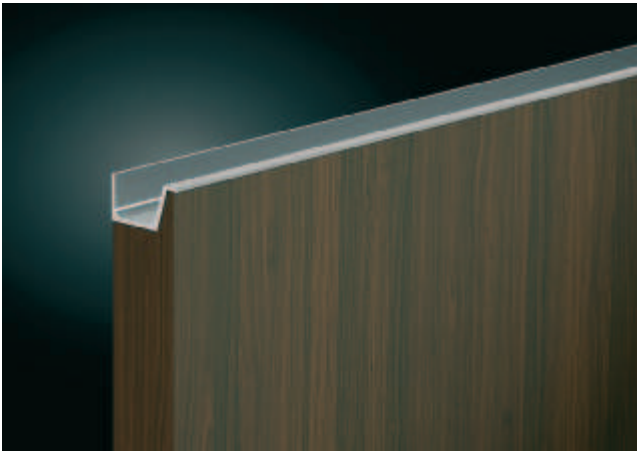

**A**

Mit diesen Griff-Profileleisten lassen sich optisch grifflose Möbelfronten gestalten.

- Länge: 2.500 mm
- Nutzlänge: 2.450 mm

Oberfläche	Artikel-Nr.
silberfarben eloxiert (E6/EV1)	126.35.945
edelstahlfarben eloxiert (E6)	126.35.045

Abpackung: 1 Stück

- Länge: 2.500 mm
- Nutzlänge: 2.450 mm

Oberfläche	Artikel-Nr.
silberfarben eloxiert (E6/EV1)	126.35.935
edelstahlfarben eloxiert (E6)	126.35.035

Abpackung: 1 Stück

1

Griff-Profilleisten, Aluminium

- Länge: 2500 mm
- Nutzlänge: 2450 mm

Oberfläche	Artikel-Nr.
silberfarben eloxiert (E6/EV1)	126.13.930
edelstahlfarben eloxiert (E6)	126.13.030

Abpackung: 1 Stück

- Länge: 2500 mm
- Nutzlänge: 2450 mm

Oberfläche	Artikel-Nr.
silberfarben eloxiert (E6/EV1)	126.13.920
edelstahlfarben eloxiert (E6)	126.13.020