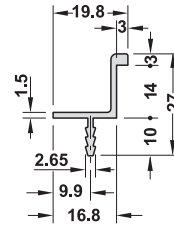

**A**

Mit diesen Griff-Profileleisten lassen sich optisch grifflose Möbelfronten gestalten.

- Länge: 2.500 mm
- Nutzlänge: 2.450 mm

Oberfläche	Artikel-Nr.
silberfarben eloxiert (E6/EV1)	126.35.945
edelstahlfarben eloxiert (E6)	126.35.045

Abpackung: 1 Stück

DGH-M 2012, HDE, 09/11; Maßangaben unverbindlich. Konstruktionsänderungen vorbehalten.

- Länge: 2500 mm
- Nutzlänge: 2450 mm

Oberfläche	Artikel-Nr.
silberfarben eloxiert (E6/EV1)	126.13.910
edelstahlfarben eloxiert (E6)	126.13.010