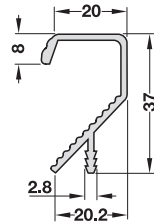

- Oberfläche: silberfarben eloxiert (E6/EV1)

Länge mm	Nutzlänge mm	Artikel-Nr.
2500	2460	126.34.925

Abpackung: 1 Stück

DGH-M 2012, HDE, 09/11, Maßangaben unverbindlich. Konstruktionsänderungen vorbehalten.