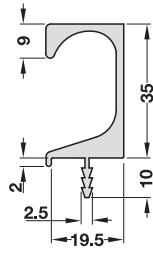

1

Griff-Profileleisten, Aluminium

- Oberfläche: silberfarben eloxiert (E6/EV1)

Länge mm	Artikel-Nr.
2500	126.27.904

Abpackung: 1 Stück