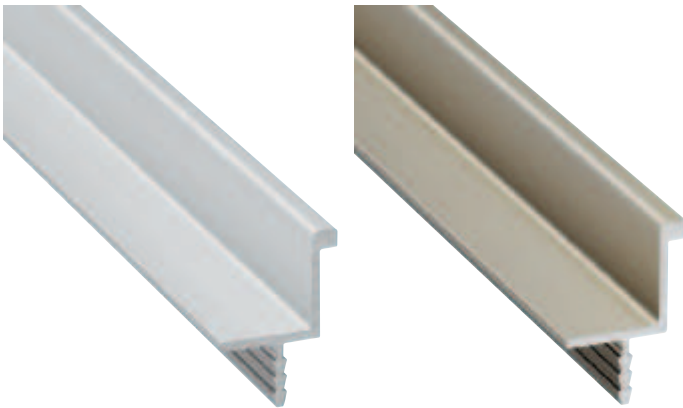

1

Griff-Profileleisten, Aluminium

- Länge: 2500

Oberfläche	Artikel-Nr.
silberfarben eloxiert (E6/EV1)	126.39.925
edelstahlfarben eloxiert (E6)	126.39.025

Abpackung: 1 Stück

→ Endkappe

- Einsatzbereich: für Griffprofil 126.39.925 und 126.39.025
- Werkstoff: Kunststoff

Oberfläche	Anschlag	Artikel-Nr.
silberfarben	rechts	126.39.997
	links	126.39.998
edelstahlfarben	rechts	126.39.097
	links	126.39.098

Abpackung: 1 oder 50 Stück

DGH-M 2012, HDE, 09/11; Maßangaben unverbindlich. Konstruktionsänderungen vorbehalten.

**A**

Mit diesen Griff-Profileleisten lassen sich optisch grifflose Möbelfronten gestalten.

- Länge: 2.500 mm
- Nutzlänge: 2.450 mm

Oberfläche	Artikel-Nr.
silberfarben eloxiert (E6/EV1)	126.35.945
edelstahlfarben eloxiert (E6)	126.35.045

Abpackung: 1 Stück

- Länge: 2.500 mm
- Nutzlänge: 2.450 mm

Oberfläche	Artikel-Nr.
silberfarben eloxiert (E6/EV1)	126.35.935
edelstahlfarben eloxiert (E6)	126.35.035

Abpackung: 1 Stück

1

Griff-Profilleisten, Aluminium