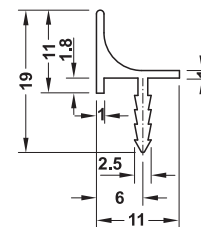

- Länge: 2500 mm
- Nutzlänge: 2450 mm

Oberfläche	Artikel-Nr.
silberfarben eloxiert (E6/EV1)	126.62.900
edelstahlfarben eloxiert (E6)	126.62.000

Abpackung: 1 Stück

DGH-M 2012, HDE, 09/11; Maßangaben unverbindlich. Konstruktionsänderungen vorbehalten.