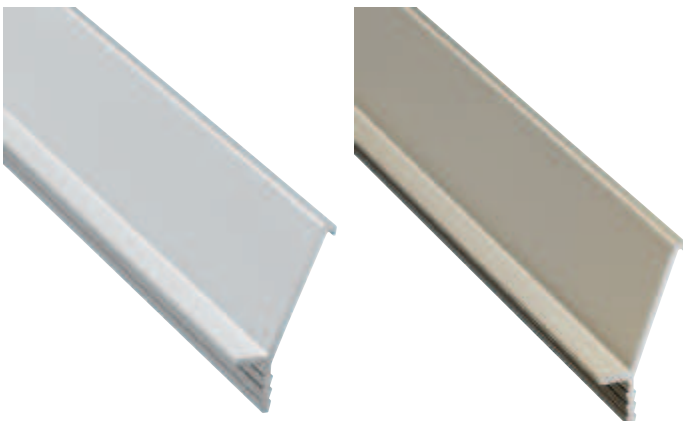

**A**

Mit diesen Griff-Profileleisten lassen sich optisch grifflose Möbelfronten gestalten.

- Länge: 2.500 mm
- Nutzlänge: 2.450 mm

Oberfläche	Artikel-Nr.
silberfarben eloxiert (E6/EV1)	126.35.945
edelstahlfarben eloxiert (E6)	126.35.045

Abpackung: 1 Stück

- Länge: 2.500 mm
- Nutzlänge: 2.450 mm

Oberfläche	Artikel-Nr.
silberfarben eloxiert (E6/EV1)	126.35.935
edelstahlfarben eloxiert (E6)	126.35.035

Abpackung: 1 Stück

1

Griff-Profilleisten, Aluminium

- Länge: 2500 mm
- Nutzlänge: 2450 mm

Oberfläche	Artikel-Nr.
silberfarben eloxiert (E6/EV1)	126.13.930
edelstahlfarben eloxiert (E6)	126.13.030

Abpackung: 1 Stück

- Länge: 2500 mm
- Nutzlänge: 2450 mm

Oberfläche	Artikel-Nr.
silberfarben eloxiert (E6/EV1)	126.13.920
edelstahlfarben eloxiert (E6)	126.13.020