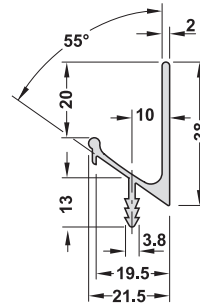

Abpackung: 1 Stück

DGH-M 2012, HDE, 09/11; Maßangaben unverbindlich. Konstruktionsänderungen vorbehalten.

- Länge: 2500 mm
- Nutzlänge: 2450 mm

Oberfläche	Artikel-Nr.
silberfarben eloxiert (E6/EV1)	126.13.910
edelstahlfarben eloxiert (E6)	126.13.010

Abpackung: 1 Stück

Griff-Profileleisten, Aluminium

- Länge: 2500 mm
- Nutzlänge: 2450 mm

Oberfläche	Artikel-Nr.
silberfarben eloxiert (E6/EV1)	126.62.900
edelstahlfarben eloxiert (E6)	126.62.000

Abpackung: 1 Stück

DGH-M 2012, HDE, 09/11; Maßangaben unverbindlich. Konstruktionsänderungen vorbehalten.

1

Griff-Profilleisten, Aluminium

Steglänge = Gesamtlänge – 15 mm

- Oberfläche: silberfarben eloxiert (E6/EV1)

- Oberfläche: silberfarben eloxiert (E6/EV1)

Länge mm	Artikel-Nr.
2500	126.38.925

Abpackung: 1 Stück

Korpusbreite mm	Länge mm	Artikel-Nr.
300	295	126.35.901
400	395	126.35.902
450	445	126.35.903
500	495	126.35.904
600	595	126.35.905
900	895	126.35.906
1200	1195	126.35.907
–	2500	126.35.925