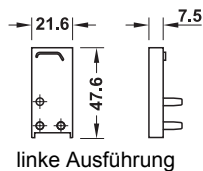

1

Griff-Profileleisten, Aluminium

- Länge: 2500

Oberfläche	Artikel-Nr.
silberfarben eloxiert (E6/EV1)	126.39.925
edelstahlfarben eloxiert (E6)	126.39.025

Abpackung: 1 Stück

→ Endkappe

- Einsatzbereich: für Griffprofil 126.39.925 und 126.39.025
- Werkstoff: Kunststoff

Abpackung: 1 Stück

DGH-M 2012, HDE, 09/11; Maßangaben unverbindlich. Konstruktionsänderungen vorbehalten.

- Länge: 2500 mm
- Nutzlänge: 2450 mm

Oberfläche	Artikel-Nr.
silberfarben eloxiert (E6/EV1)	126.13.910
edelstahlfarben eloxiert (E6)	126.13.010