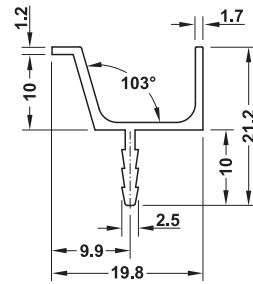

Abpackung: 1 Stück

- Länge: 2.500 mm
- Nutzlänge: 2.450 mm

Oberfläche	Artikel-Nr.
silberfarben eloxiert (E6/EV1)	126.35.935
edelstahlfarben eloxiert (E6)	126.35.035

Abpackung: 1 Stück

1

Griff-Profilleisten, Aluminium

- Länge: 2500 mm
- Nutzlänge: 2450 mm

Oberfläche	Artikel-Nr.
silberfarben eloxiert (E6/EV1)	126.13.930
edelstahlfarben eloxiert (E6)	126.13.030

Abpackung: 1 Stück

- Länge: 2500 mm
- Nutzlänge: 2450 mm

Oberfläche	Artikel-Nr.
silberfarben eloxiert (E6/EV1)	126.13.920
edelstahlfarben eloxiert (E6)	126.13.020

Abpackung: 1 Stück

DGH-M 2012, HDE, 09/11; Maßangaben unverbindlich. Konstruktionsänderungen vorbehalten.

- Länge: 2500 mm
- Nutzlänge: 2450 mm

Oberfläche	Artikel-Nr.
silberfarben eloxiert (E6/EV1)	126.13.910
edelstahlfarben eloxiert (E6)	126.13.010