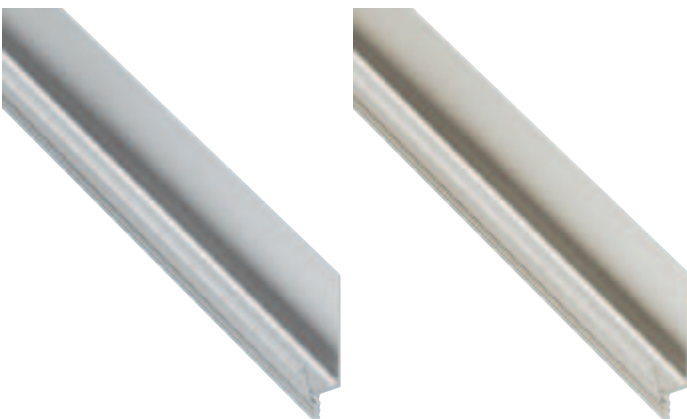

**A**

Mit diesen Griff-Profileleisten lassen sich optisch grifflose Möbelfronten gestalten.

- Länge: 2.500 mm
- Nutzlänge: 2.450 mm

Oberfläche	Artikel-Nr.
silberfarben eloxiert (E6/EV1)	126.35.945
edelstahlfarben eloxiert (E6)	126.35.045

Abpackung: 1 Stück

- Länge: 2.500 mm
- Nutzlänge: 2.450 mm

Oberfläche	Artikel-Nr.
silberfarben eloxiert (E6/EV1)	126.35.935
edelstahlfarben eloxiert (E6)	126.35.035

Abpackung: 1 Stück

1

Griff-Profilleisten, Aluminium

- Länge: 2500 mm
- Nutzlänge: 2450 mm

Oberfläche	Artikel-Nr.
silberfarben eloxiert (E6/EV1)	126.13.930
edelstahlfarben eloxiert (E6)	126.13.030

Abpackung: 1 Stück

- Länge: 2500 mm
- Nutzlänge: 2450 mm

Oberfläche	Artikel-Nr.
silberfarben eloxiert (E6/EV1)	126.13.920
edelstahlfarben eloxiert (E6)	126.13.020

Abpackung: 1 Stück

DGH-M 2012, HDE, 09/11; Maßangaben unverbindlich. Konstruktionsänderungen vorbehalten.

- Länge: 2500 mm
- Nutzlänge: 2450 mm

Oberfläche	Artikel-Nr.
silberfarben eloxiert (E6/EV1)	126.13.910
edelstahlfarben eloxiert (E6)	126.13.010