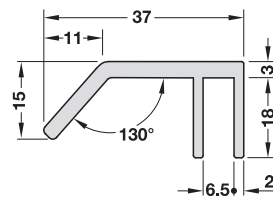

- Einsatzbereich: für Möbeltüren aus Ganzglas
- Oberfläche: silberfarben eloxiert (E6/EV1)

Länge mm	Artikel-Nr.
2500	126.41.925

Abpackung: 1 Stück

Bestellhinweis

Zum Verkleben des Glases mit dem Griffprofil empfehlen wir Kraftkleber Kristall 290 ml Artikel-Nr. 003.50.165.

Hinweis

Retuschierstift 007.33.062 zum Kaschieren der Schnittflächen ist speziell auf silberfarbene Aluprofile abgestimmt.