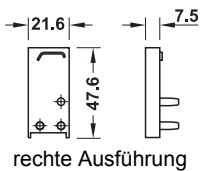

→ Endkappe

- Einsatzbereich: für Griffprofil 126.39.925 und 126.39.025
- Werkstoff: Kunststoff

Oberfläche	Anschlag	Artikel-Nr.
silberfarben	rechts	126.39.997
	links	126.39.998
edelstahlfarben	rechts	126.39.097
	links	126.39.098

Abpackung: 1 oder 50 Stück

DGH-M 2012, HDE, 09/11; Maßangaben unverbindlich. Konstruktionsänderungen vorbehalten.