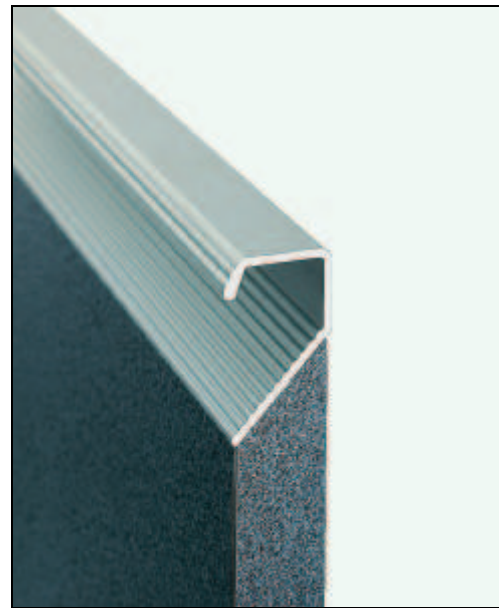

**Hinweis**

Die Griffenden sind nicht ausgefräst und der Harpunensteg ist nicht ausgeklinkt.

- Oberfläche: silberfarben eloxiert (E6/EV1)

Länge mm	Artikel-Nr.
2500	126.33.925

Abpackung: 1 Stück

- Oberfläche: silberfarben eloxiert (E6/EV1)