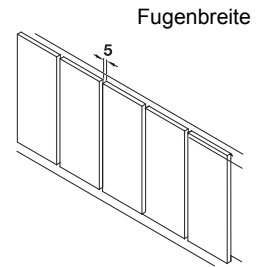

Abpackung: 1 Stück

DGH-M 2012, HDE, 09/11; Maßangaben unverbindlich. Konstruktionsänderungen vorbehalten.

- Länge: 2500 mm
- Nutzlänge: 2450 mm

Oberfläche	Artikel-Nr.
silberfarben eloxiert (E6/EV1)	126.13.910
edelstahlfarben eloxiert (E6)	126.13.010

Abpackung: 1 Stück

Griff-Profileleisten, Aluminium

- Länge: 2500 mm
- Nutzlänge: 2450 mm

Oberfläche	Artikel-Nr.
silberfarben eloxiert (E6/EV1)	126.62.900
edelstahlfarben eloxiert (E6)	126.62.000

Abpackung: 1 Stück

DGH-M 2012, HDE, 09/11; Maßangaben unverbindlich. Konstruktionsänderungen vorbehalten.

1

Griff-Profilleisten, Aluminium

Steglänge = Gesamtlänge – 15 mm

- Oberfläche: silberfarben eloxiert (E6/EV1)

- Oberfläche: silberfarben eloxiert (E6/EV1)