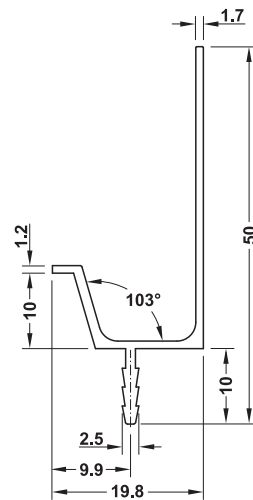

**A**

Mit diesen Griff-Profileleisten lassen sich optisch grifflose Möbelfronten gestalten.

- Länge: 2.500 mm
- Nutzlänge: 2.450 mm

Oberfläche	Artikel-Nr.
silberfarben eloxiert (E6/EV1)	126.35.945
edelstahlfarben eloxiert (E6)	126.35.045

Abpackung: 1 Stück

- Länge: 2.500 mm
- Nutzlänge: 2.450 mm

Oberfläche	Artikel-Nr.
silberfarben eloxiert (E6/EV1)	126.35.935
edelstahlfarben eloxiert (E6)	126.35.035

Abpackung: 1 Stück

1

Griff-Profilleisten, Aluminium

- Länge: 2500 mm
- Nutzlänge: 2450 mm

Oberfläche	Artikel-Nr.
silberfarben eloxiert (E6/EV1)	126.13.930
edelstahlfarben eloxiert (E6)	126.13.030

Abpackung: 1 Stück

- Länge: 2500 mm
- Nutzlänge: 2450 mm

Oberfläche	Artikel-Nr.
silberfarben eloxiert (E6/EV1)	126.13.920
edelstahlfarben eloxiert (E6)	126.13.020

Abpackung: 1 Stück

DGH-M 2012, HDE, 09/11; Maßangaben unverbindlich. Konstruktionsänderungen vorbehalten.

- Länge: 2500 mm
- Nutzlänge: 2450 mm

Oberfläche	Artikel-Nr.
silberfarben eloxiert (E6/EV1)	126.13.910
edelstahlfarben eloxiert (E6)	126.13.010