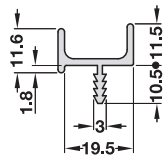

- Oberfläche: silberfarben eloxiert (E6/EV1)

Länge mm	Artikel-Nr.
2500	126.20.905

Abpackung: 1 Stück