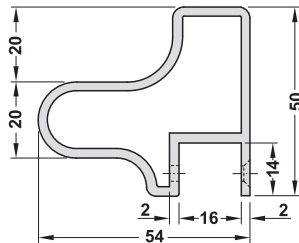

Oberfläche	Anschlag	Artikel-Nr.
silberfarben	rechts	126.39.997
	links	126.39.998
edelstahlfarben	rechts	126.39.097
	links	126.39.098

Abpackung: 1 oder 50 Stück

DGH-M 2012, HDE, 09/11; Maßangaben unverbindlich. Konstruktionsänderungen vorbehalten.

Abpackung: 1 Stück

DGH-M 2012, HDE, 09/11; Maßangaben unverbindlich. Konstruktionsänderungen vorbehalten.

- Länge: 2500 mm
- Nutzlänge: 2450 mm

Oberfläche	Artikel-Nr.
silberfarben eloxiert (E6/EV1)	126.13.910
edelstahlfarben eloxiert (E6)	126.13.010

### U-Profil

- Oberfläche: silberfarben eloxiert (E6/EV1)

Länge mm	Artikel-Nr.
2500	126.94.900

Abpackung: 1 Stück

1

Griff-Profileleisten, Aluminium

- Einsatzbereich: zum Schrauben für Holzschiebetüren, passend für EKU Combino 60, Schiebetürbeschlag
- Oberfläche: silberfarben eloxiert

Länge mm	Artikel-Nr.
2500	126.12.900

Abpackung: 1 Stück

Spanplattenschrauben ▶ MB 1.398  
Senkkopf Hospa Ø 3,5 mm

- Einsatzbereich: geeignet für 20 mm dicke Schiebetüren mit und ohne Spiegel
- Oberfläche: silberfarben eloxiert (E6/EV1)