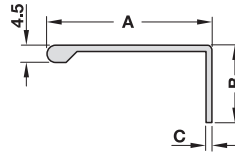

1

Griff-Profileleisten, Aluminium

- Oberfläche: silberfarben eloxiert (E6/EV1)

Länge mm	Artikel-Nr.
2500	126.27.904

Abpackung: 1 Stück

- Einsatzbereich: Artikel 126.19.900 geeignet für 40 mm dicke Schiebetüren
- Oberfläche: silberfarben eloxiert (E6/EV1)

Maß A mm	Maß B mm	Maß C mm	Länge mm	Artikel-Nr.
43	20	1,6	2500	126.14.901
63	40	2,2	3000	126.19.900

Abpackung: 1 Stück

- Oberfläche: silberfarben eloxiert (E6/EV1)

Länge mm	Artikel-Nr.
2500	126.13.900

Abpackung: 1 Stück