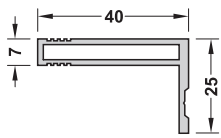

### U-Profil

- Oberfläche: silberfarben eloxiert (E6/EV1)

Länge mm	Artikel-Nr.
2500	126.94.900

Abpackung: 1 Stück

1

Griff-Profileleisten, Aluminium

- Einsatzbereich: zum Schrauben für Holzschiebetüren, passend für EKU Combino 60, Schiebetürbeschlag
- Oberfläche: silberfarben eloxiert