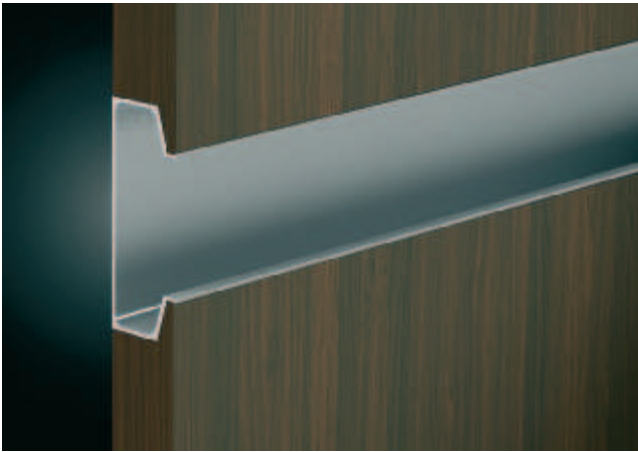

- Länge: 2500 mm
- Nutzlänge: 2450 mm

Oberfläche	Artikel-Nr.
silberfarben eloxiert (E6/EV1)	126.13.910
edelstahlfarben eloxiert (E6)	126.13.010

Abpackung: 1 Stück

Griff-Profileleisten, Aluminium