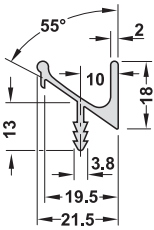

Abpackung: 1 Stück

DGH-M 2012, HDE, 09/11; Maßangaben unverbindlich. Konstruktionsänderungen vorbehalten.

- Länge: 2500 mm
- Nutzlänge: 2450 mm

Oberfläche	Artikel-Nr.
silberfarben eloxiert (E6/EV1)	126.13.910
edelstahlfarben eloxiert (E6)	126.13.010

Abpackung: 1 Stück

Griff-Profileleisten, Aluminium

- Länge: 2500 mm
- Nutzlänge: 2450 mm

Oberfläche	Artikel-Nr.
silberfarben eloxiert (E6/EV1)	126.62.900
edelstahlfarben eloxiert (E6)	126.62.000

Abpackung: 1 Stück

DGH-M 2012, HDE, 09/11; Maßangaben unverbindlich. Konstruktionsänderungen vorbehalten.

1

Griff-Profilleisten, Aluminium

Steglänge = Gesamtlänge – 15 mm

- Oberfläche: silberfarben eloxiert (E6/EV1)

- Oberfläche: silberfarben eloxiert (E6/EV1)