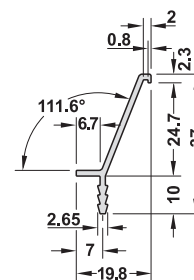

**A**

Mit diesen Griff-Profileleisten lassen sich optisch grifflose Möbelfronten gestalten.

- Länge: 2.500 mm
- Nutzlänge: 2.450 mm

Oberfläche	Artikel-Nr.
silberfarben eloxiert (E6/EV1)	126.35.945
edelstahlfarben eloxiert (E6)	126.35.045

Abpackung: 1 Stück

- Länge: 2.500 mm
- Nutzlänge: 2.450 mm

Oberfläche	Artikel-Nr.
silberfarben eloxiert (E6/EV1)	126.35.935
edelstahlfarben eloxiert (E6)	126.35.035

Abpackung: 1 Stück

1

Griff-Profilleisten, Aluminium

- Länge: 2500 mm
- Nutzlänge: 2450 mm

Oberfläche	Artikel-Nr.
silberfarben eloxiert (E6/EV1)	126.13.930
edelstahlfarben eloxiert (E6)	126.13.030

Abpackung: 1 Stück

- Länge: 2500 mm
- Nutzlänge: 2450 mm

Oberfläche	Artikel-Nr.
silberfarben eloxiert (E6/EV1)	126.13.920
edelstahlfarben eloxiert (E6)	126.13.020

Abpackung: 1 Stück

DGH-M 2012, HDE, 09/11; Maßangaben unverbindlich. Konstruktionsänderungen vorbehalten.

- Länge: 2500 mm
- Nutzlänge: 2450 mm

Oberfläche	Artikel-Nr.
silberfarben eloxiert (E6/EV1)	126.13.910
edelstahlfarben eloxiert (E6)	126.13.010