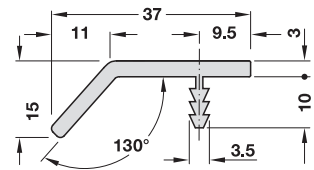

- Oberfläche: silberfarben eloxiert (E6/EV1)

Länge mm	Nutzlänge mm	Artikel-Nr.
2500	2400	126.40.925

Abpackung: 1 Stück

Hinweis

Retuschierstift 007.33.062 zum Kaschieren der Schnittflächen ist speziell auf silberfarbene Aluprofile abgestimmt.